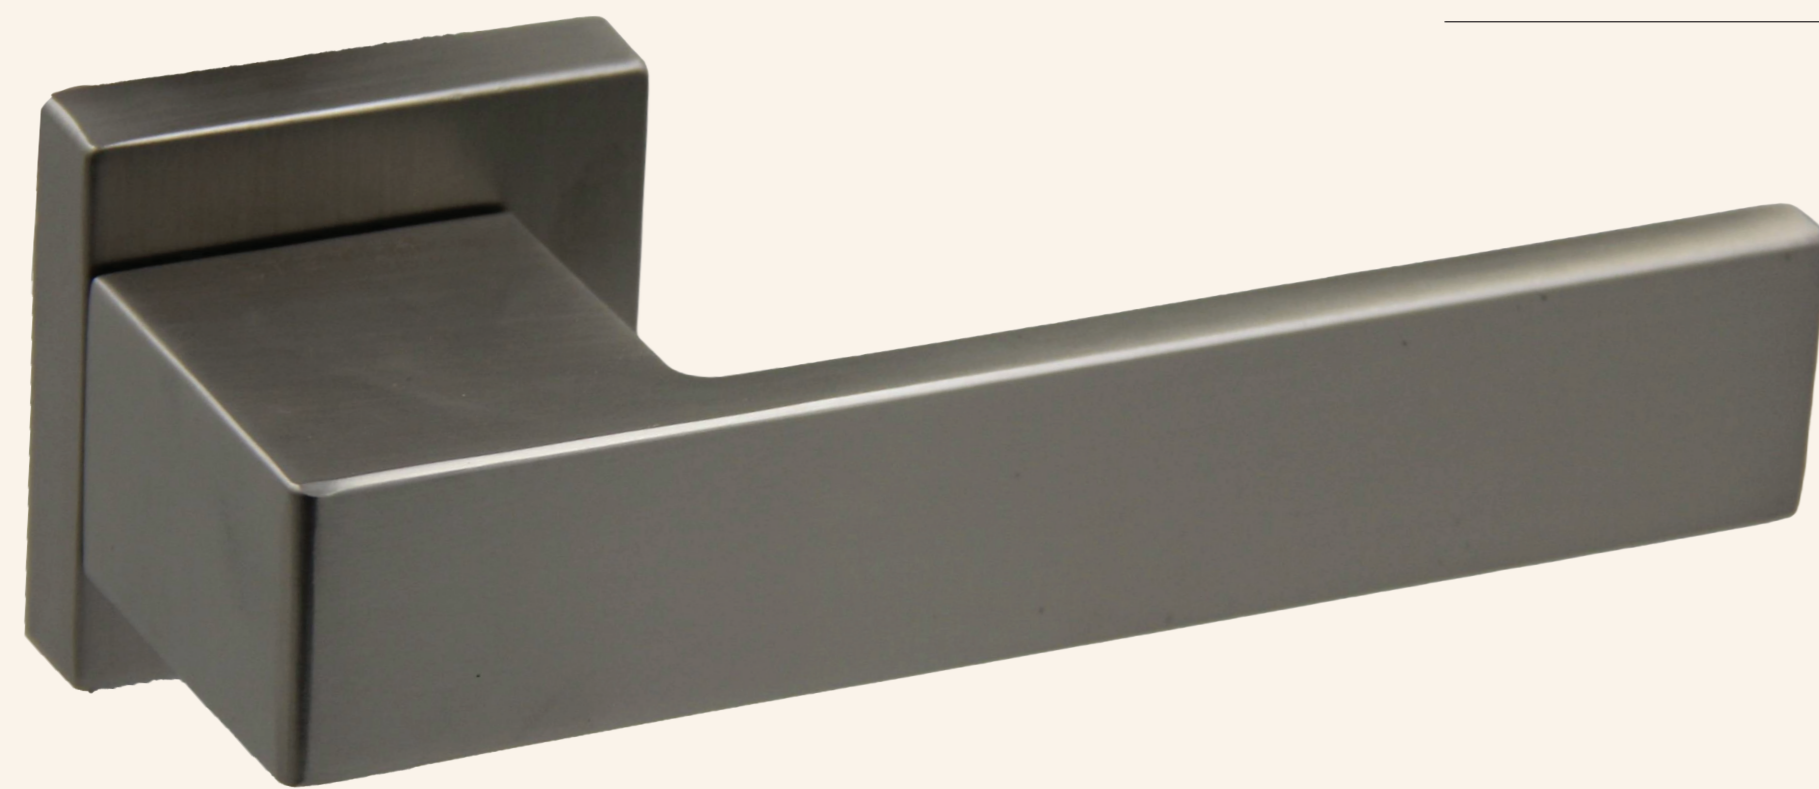

ST - 7702

ST - 7703

MSB

MAB

MSN

BLACK