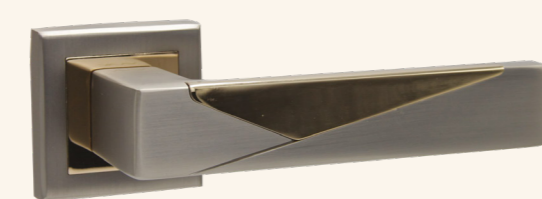

V1 ROSE

MATT GOLD

BLACK

MSN

V2 ROSE

BLACK/RGP

MSN/RGP

MSN/CP

MSB/MSN

BLACK/CP

MAB/RGP