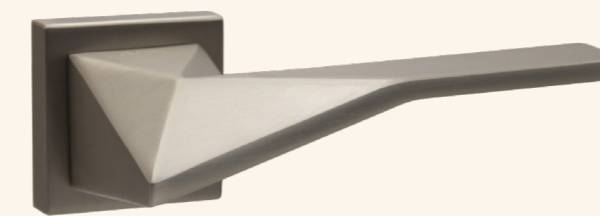

V1 ROSE

MATT GOLD

BLACK

MSN

V2 ROSE

BLACK/RGP

MSN/RGP

MSN/CP

MSB/MSN

BLACK/CP

MAB/RGP