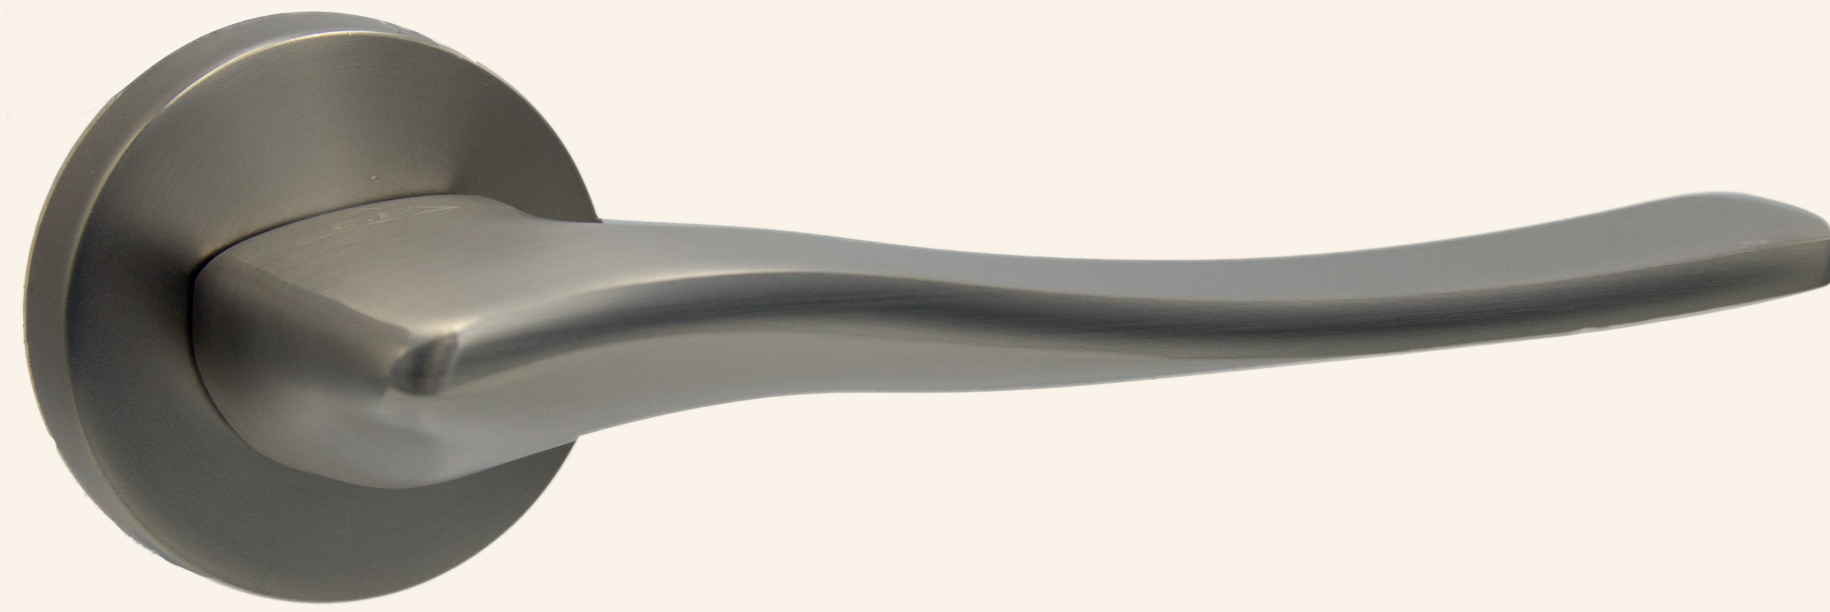

RGP

MAB

MSN

CD/048

MSN

RGP

BLACK

CD/049