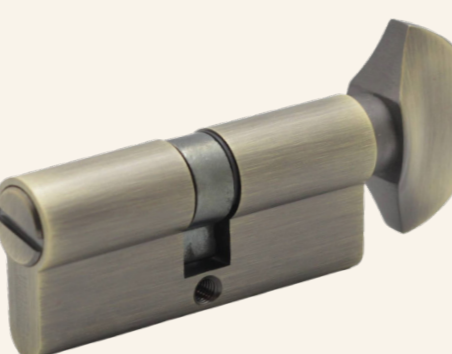

SC - UN - 70mm

SN

DC - UN - 70mm

BC-UN-70mm

MAB