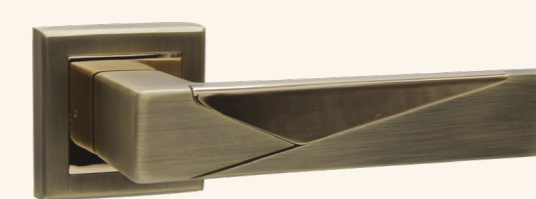

V1 ROSE

MATT GOLD

BLACK

MSN

V2 ROSE

BLACK/RGP

MSN/RGP

MSN/CP

MSB/MSN

BLACK/CP

MAB/RGP