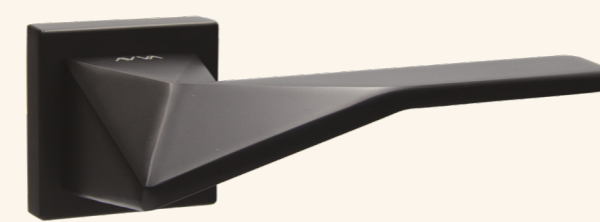

V1 ROSE

MATT GOLD

BLACK

MSN

V2 ROSE

BLACK/RGP

MSN/RGP

MSN/CP

MSB/MSN

BLACK/CP

MAB/RGP