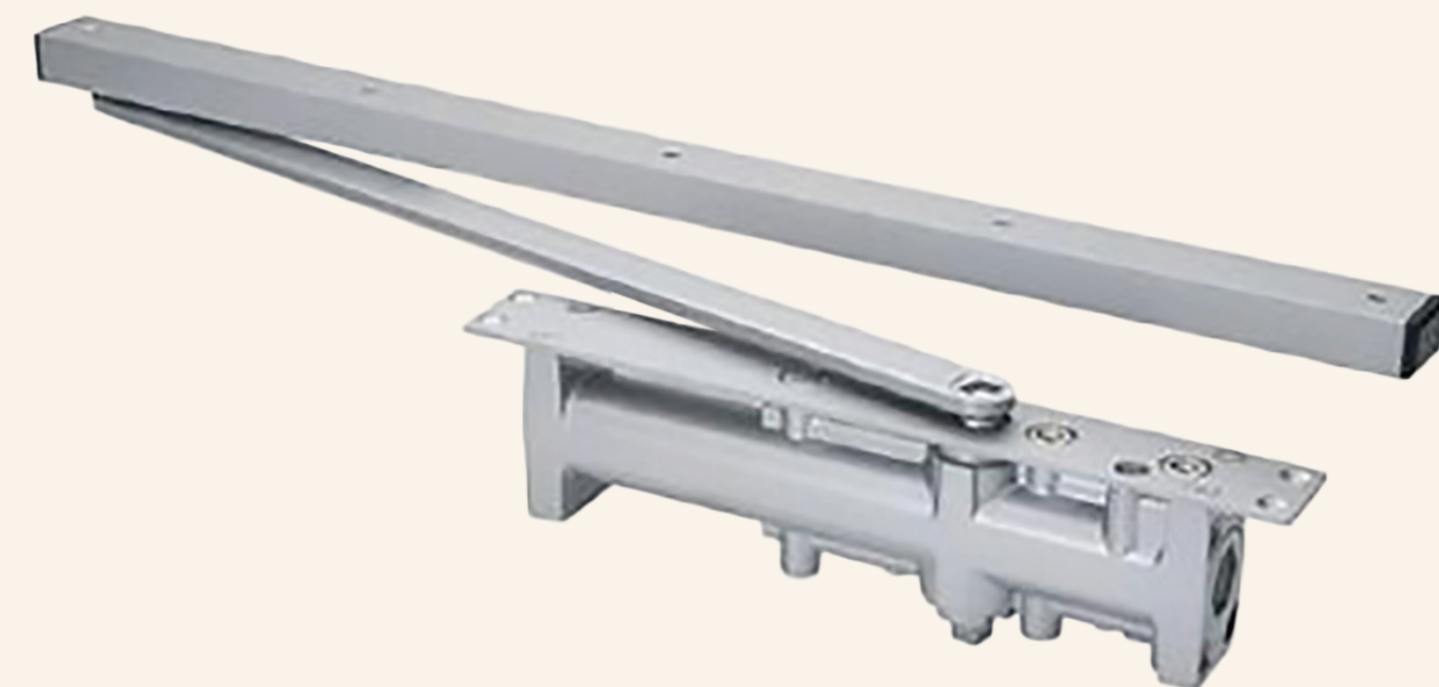

.7MM W.C

.7MM S.C

DOOR PUSHER 65-40 KILO

- black
- silver

DOOR PUSHER 15-150 KILO

DOOR PUSHER 65-40 KILO

HIDDEN DOOR PUSHER 65-40 KILO

- black
- silver