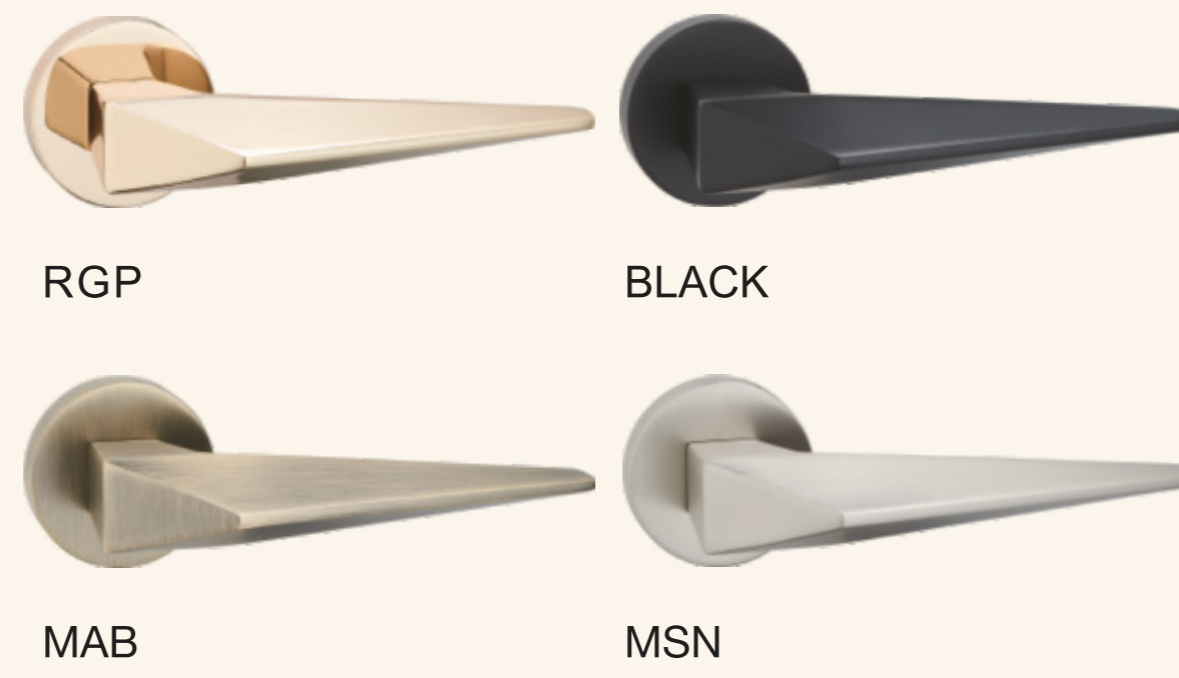

# ACCESORIES AND HINGES

■ 054.(STETLA) DOOR STOPS

■ 072.(C.D) ALLUMNIUM ALLOY PLATE DOOR HANDLE

■ 091.ACCESORIES & HINGES

■ 058.(C.D) ALLUMNIUM ALLOY ROSETTE DOOR HANDLE

■ 088.(C.D) DOOR KILON

في شركة أنظمة الأبواب المبتكرة نؤمن أن التفاصيل الصغيرة هي التي تُضفي السحر الحقيقي على التصميم الداخلي. لذا، نحرص على تقديم مجموعة مُنتقاة بعناية من الإكسسوارات ومقابض الأبواب التي تجمع بين الأناقة والوظيفية لنحول كل باب إلى قطعة فنية، بمجموعة ذات مواصفات تُلبي إحتياجات السوق مثل المادة المصنعة، التصميم العصرية و السعر الأنسب.

INNOVATIVE

DOOR

SYSTEM

V1 ROSE

MATT GOLD

BLACK

MSN

V2 ROSE

BLACK/RGP

MSN/RGP

MSN/CP

MSB/MSN

BLACK/CP

MAB/RGP

V3 ROSE

MATT GOLD