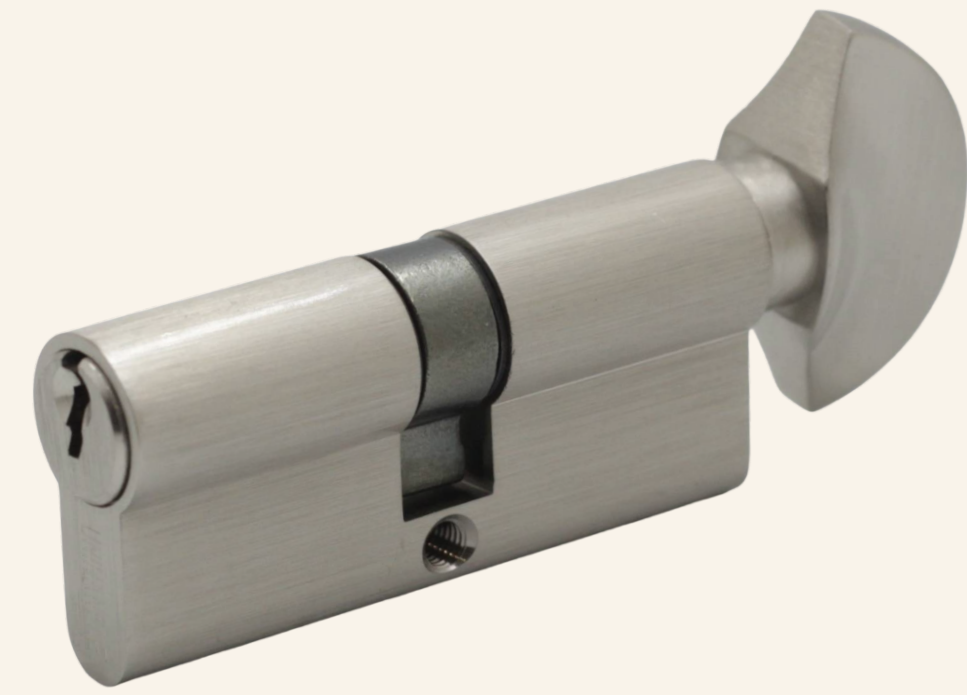

SC - UN - 70mm

SN