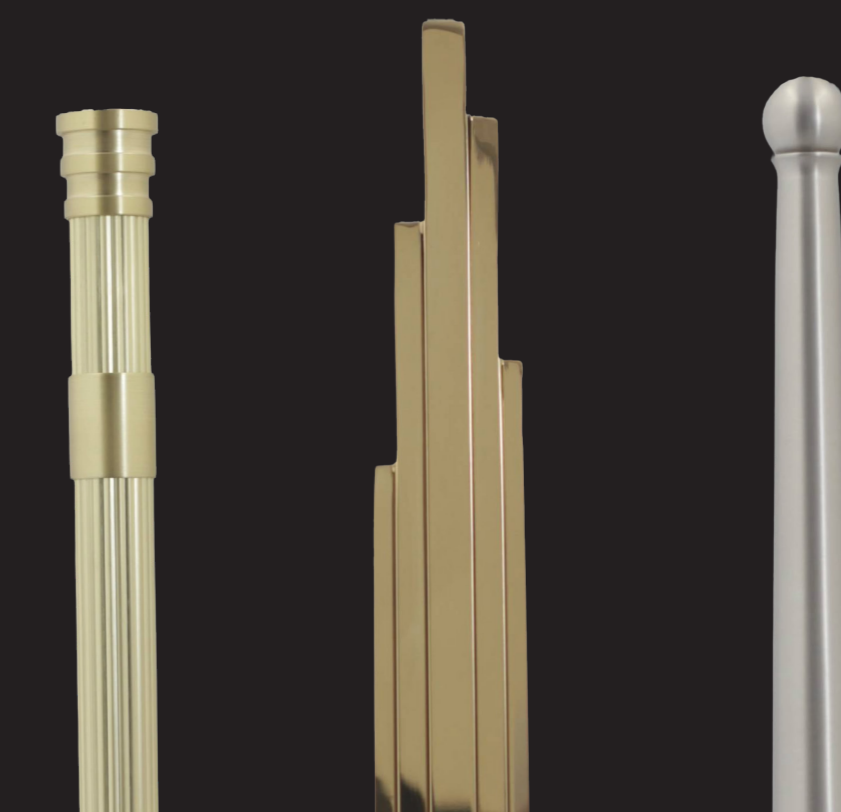

PH - UN - 406 - 800mm