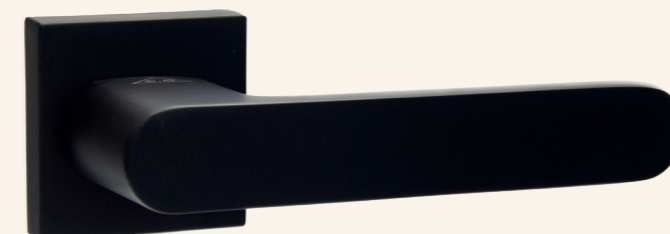

RGP

MAB

MSN

CD/048

MSN

RGP

BLACK

CD/049