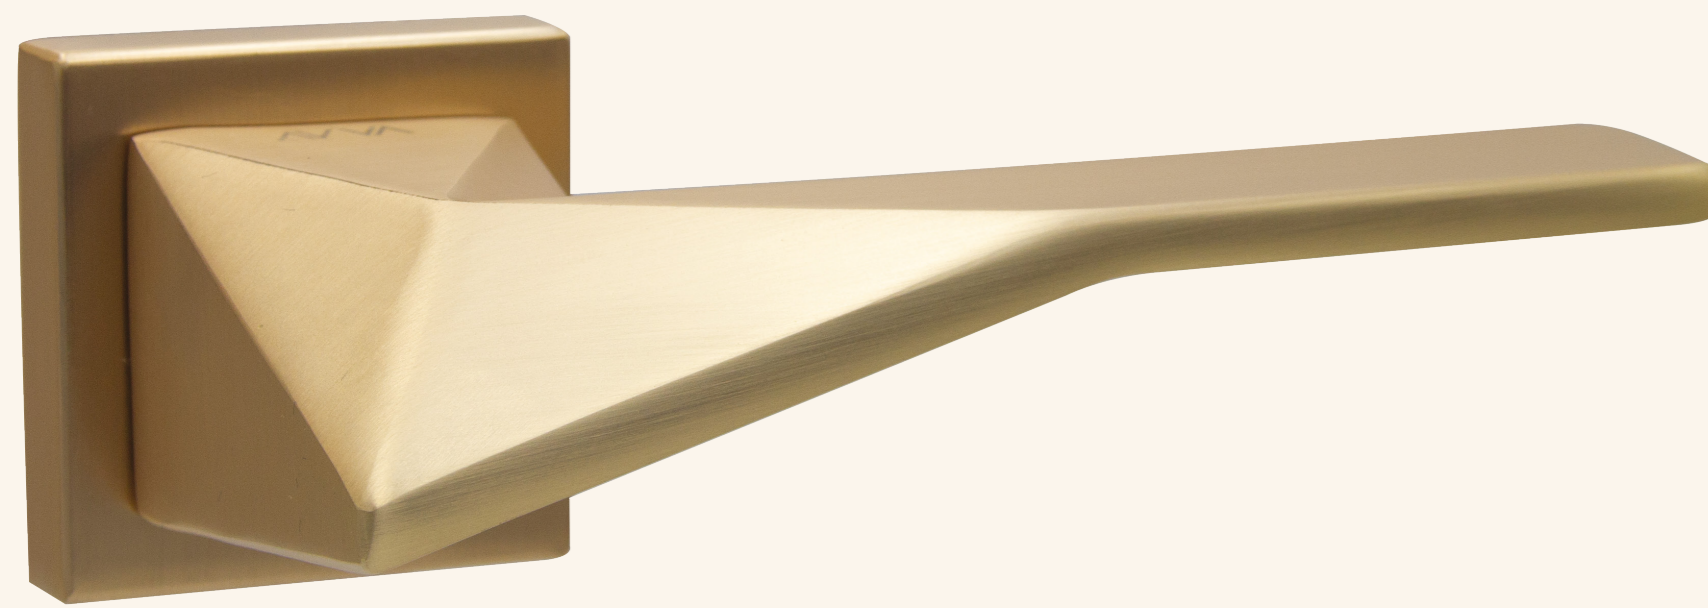

V1 ROSE

MATT GOLD

BLACK

MSN

V2 ROSE

BLACK/RGP

MSN/RGP

MSN/CP

MSB/MSN

BLACK/CP

MAB/RGP