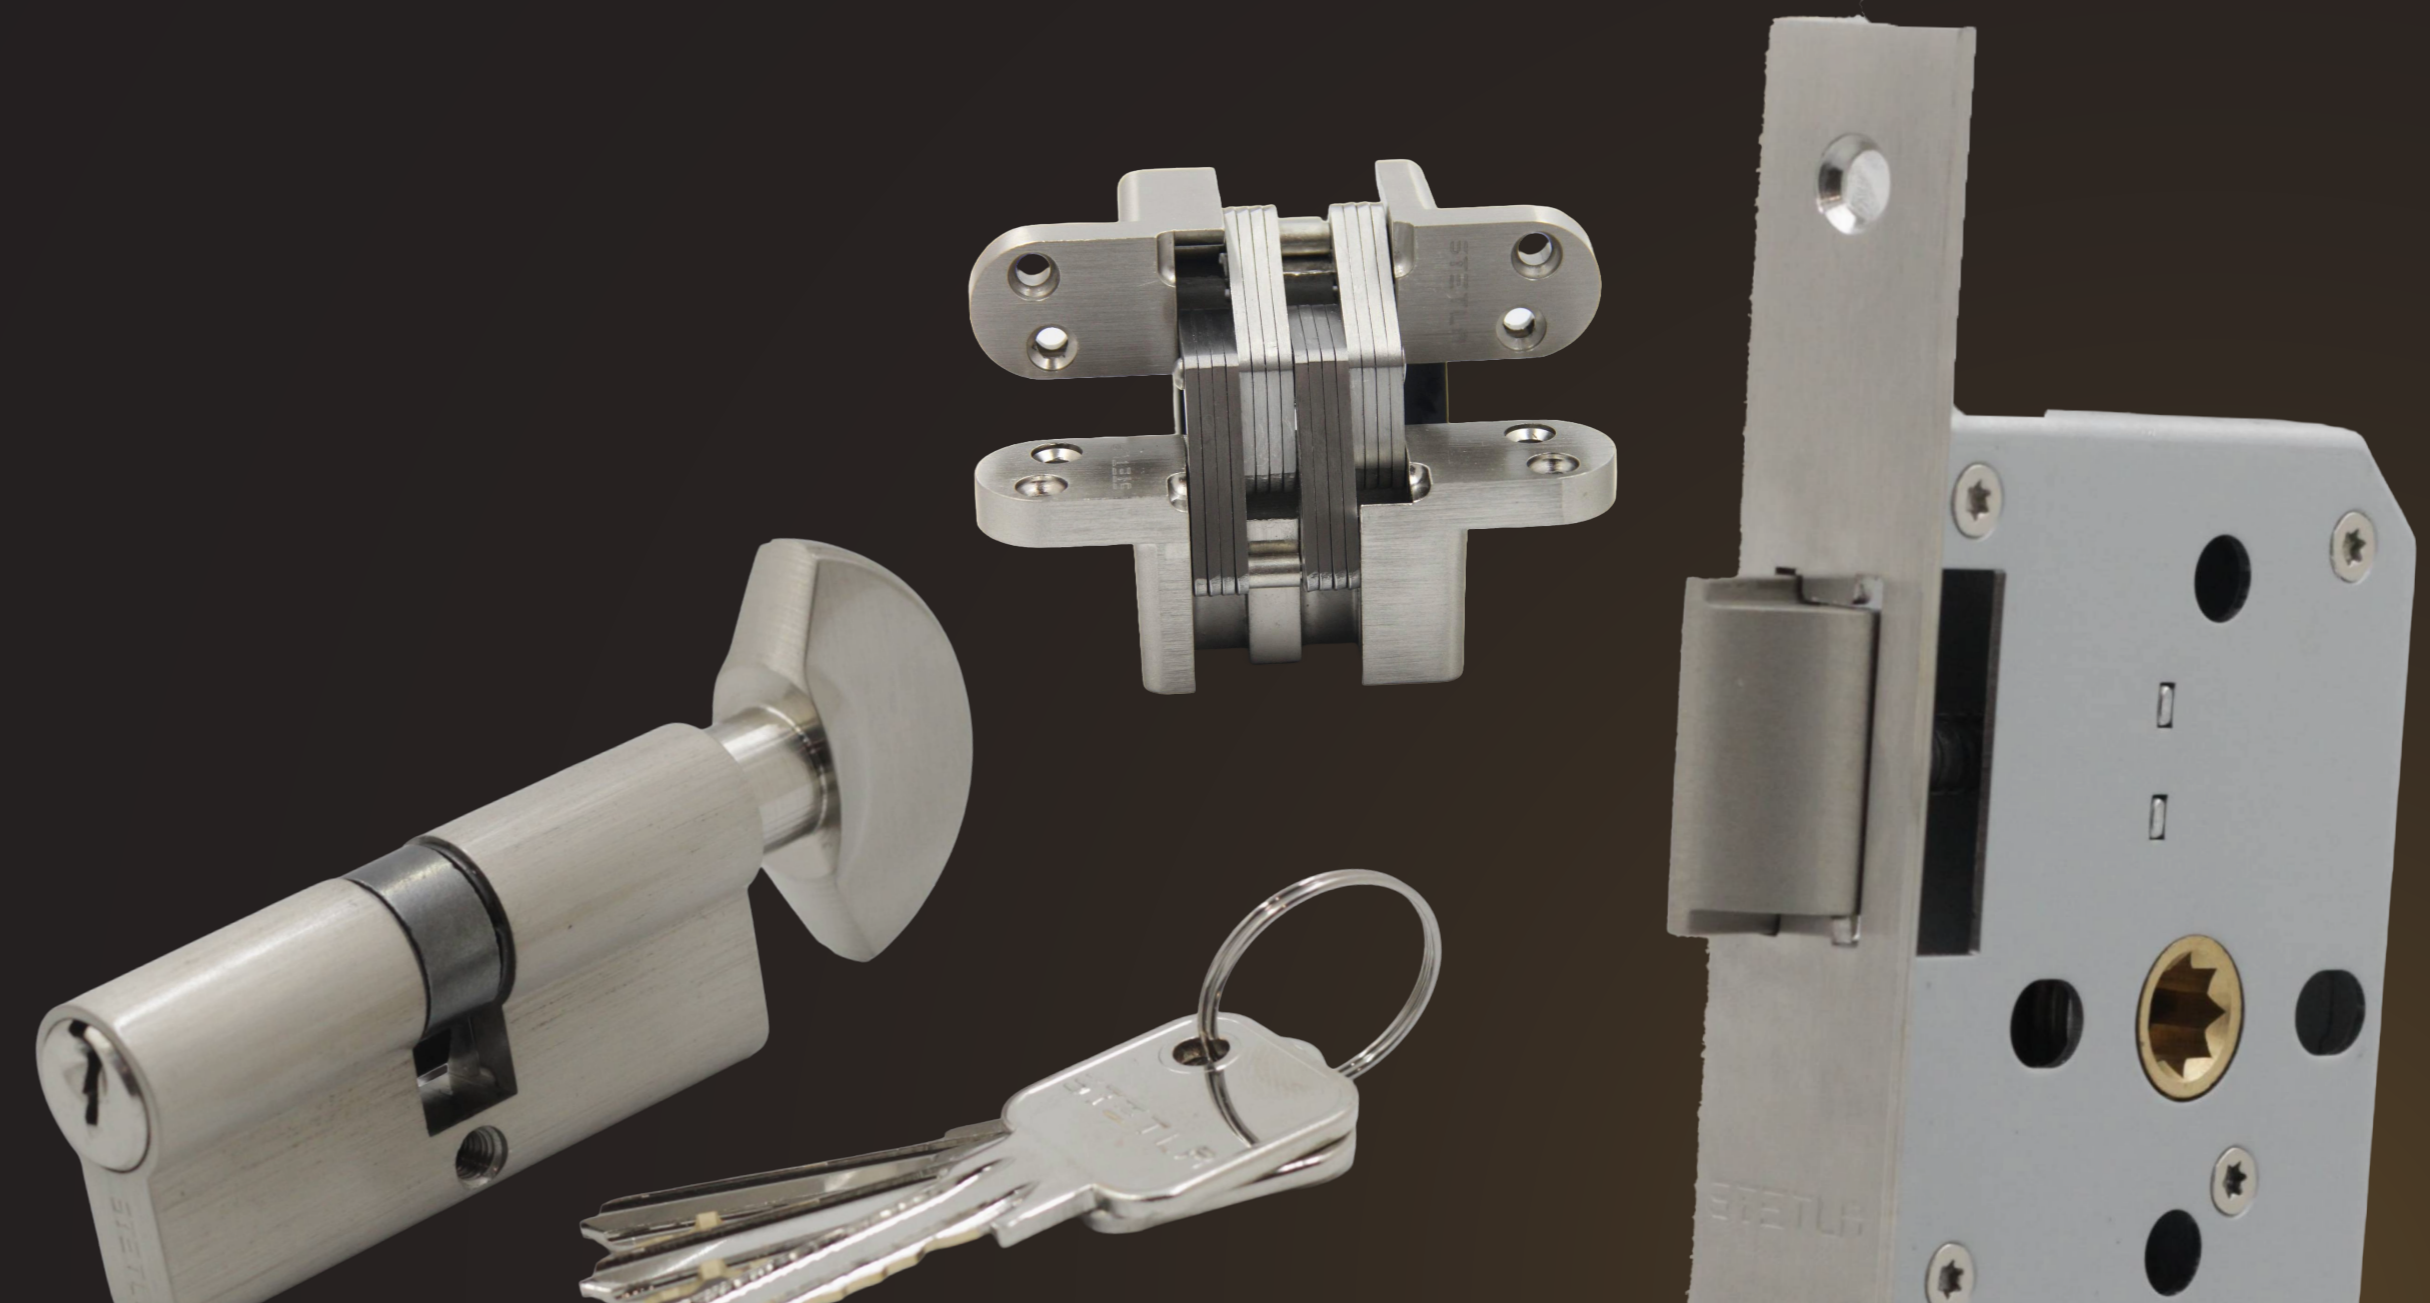

UN - 8585 - 45mm

BLACK

MAT BRASS

PVD

MAB

UNIHANDLE®
ACCESSORIES