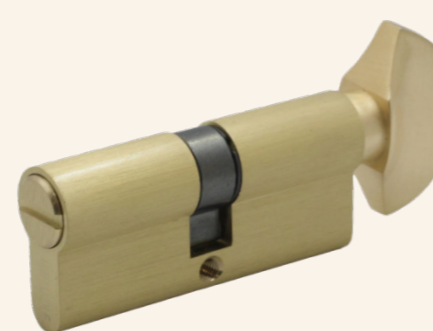

SC - UN - 70mm

SN

DC - UN - 70mm

BC-UN-70mm

MAT BRASS