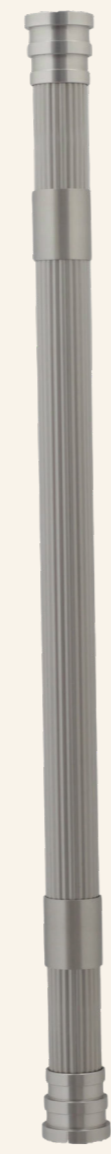

MSN

PVD

PH - UN - 407 - 800mm, 1200mm

BLACK

MAT BRASS

MSN

PH - UN - TREE

401 - 1200mm - PVD