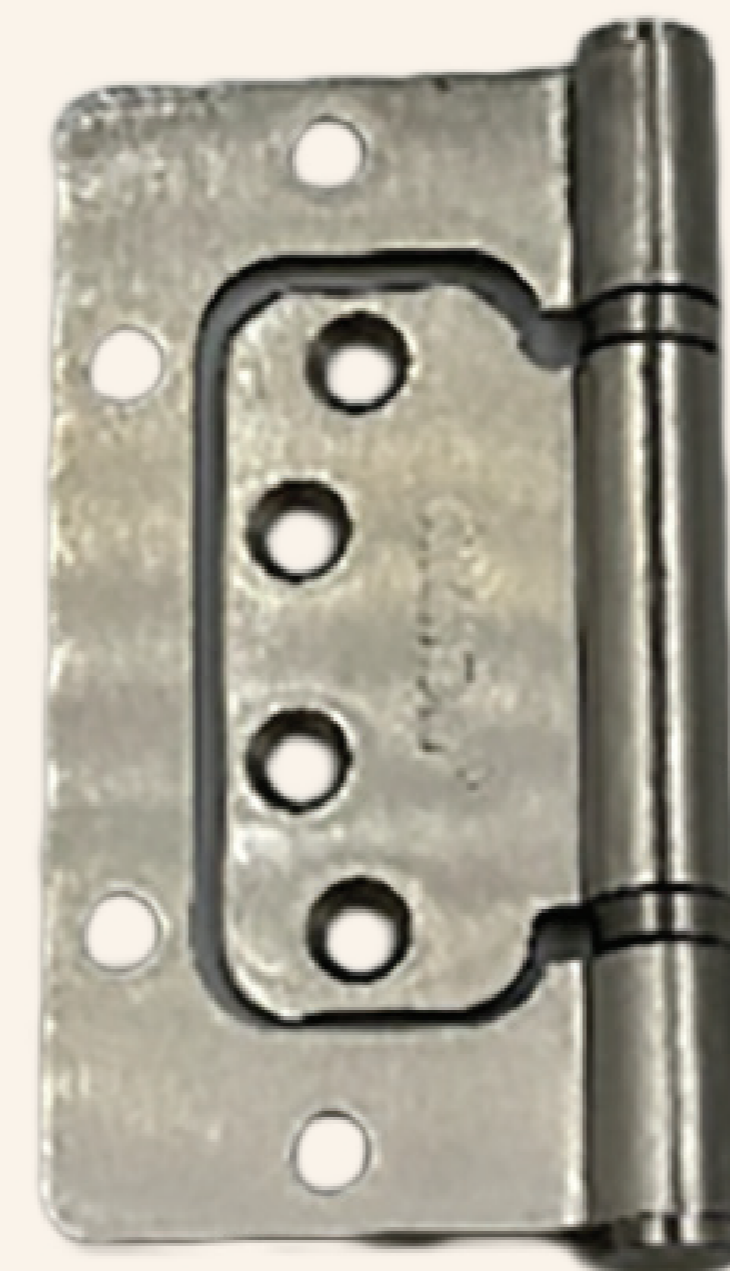

LOCK CD2 40 MM - 45 MM GP - BLACK - SS

LOCK CD 40 MM - 45 MM GP - BLACK - SS

INNOVATIVE  
DOOR  
SYSTEM

**ACCESSORIES & HINGES**

**4\*3.5\*3MM BLACK-SS**

**HG S 2BB BLACK FR.SS**

**4.5\*4.5\*3.4MM SS**

**4.5\*4\*3MM SS**