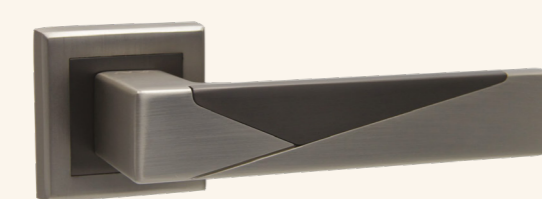

V1 ROSE

MATT GOLD

BLACK

MSN

V2 ROSE

BLACK/RGP

MSN/RGP

MSN/CP

MSB/MSN

BLACK/CP

MAB/RGP